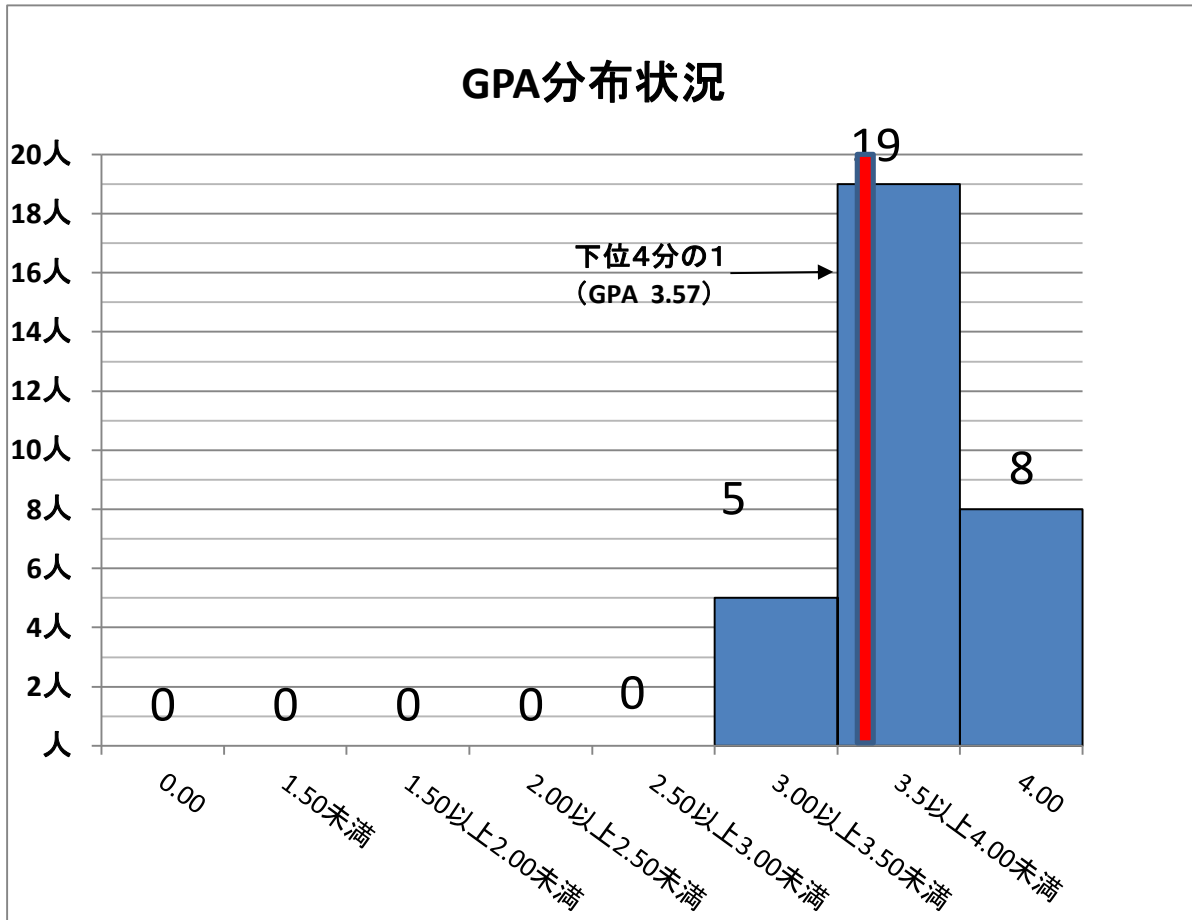

学科名	ウェディングプランナー科	在籍者数	32人
GPA平均値	3.45	GPA下位4分の1	3.43以下
		GPA下位4分の1人数	8人

★GPAは成績評価に以下の評価点をそれぞれ加え、各授業科目の評価点にその単位数を乗じて得た積の合計を、登録科目の総単位数で除して算出する。

評価点

- A評価(90点以上～100点) 4点
- B評価(80点以上～89点以下) 3点
- C評価(70点以上～79点以下) 2点
- D評価(60点以上～69点以下) 1点
- E評価(出席不良) 0点
- F評価(59点以下) 0点

学科名	ウェディングプランナー科	在籍者数	44人
GPA平均値	3.22	GPA下位4分の1	2.78以下
		GPA下位4分の1人数	10人

★GPAは成績評価に以下の評価点をそれぞれ加え、各授業科目の評価点にその単位数を乗じて得た積の合計を、登録科目の総単位数で除して算出する。

評価点

- | | |
|------------------|----|
| A評価(90点以上～100点) | 4点 |
| B評価(80点以上～89点以下) | 3点 |
| C評価(70点以上～79点以下) | 2点 |
| D評価(60点以上～69点以下) | 1点 |
| E評価(出席不良) | 0点 |
| F評価(59点以下) | 0点 |

学科名	ウェディングプランナー科	在籍者数	32人
GPA平均値	3.75	GPA下位4分の1	3.57以下
		GPA下位4分の1人数	7人

★GPAは成績評価に以下の評価点をそれぞれ加え、各授業科目の評価点にその単位数を乗じて得た積の合計を、登録科目の総単位数で除して算出する。

評価点

A評価(90点以上～100点)	4点
B評価(80点以上～89点以下)	3点
C評価(70点以上～79点以下)	2点
D評価(60点以上～69点以下)	1点
E評価(出席不良)	0点
F評価(59点以下)	0点

学科名	ウェディング科		在籍者数	67人	
GPA平均値	3.37	GPA下位4分の1	3.12以下	GPA下位4分の1人数	16人

★GPAは成績評価に以下の評価点をそれぞれ加え、各授業科目の評価点にその単位数を乗じて得た積の合計を、登録科目の総単位数で除して算出する。

評価点

A評価(90点以上～100点)	4点
B評価(80点以上～89点以下)	3点
C評価(70点以上～79点以下)	2点
D評価(60点以上～69点以下)	1点
E評価(出席不良)	0点
F評価(59点以下)	0点