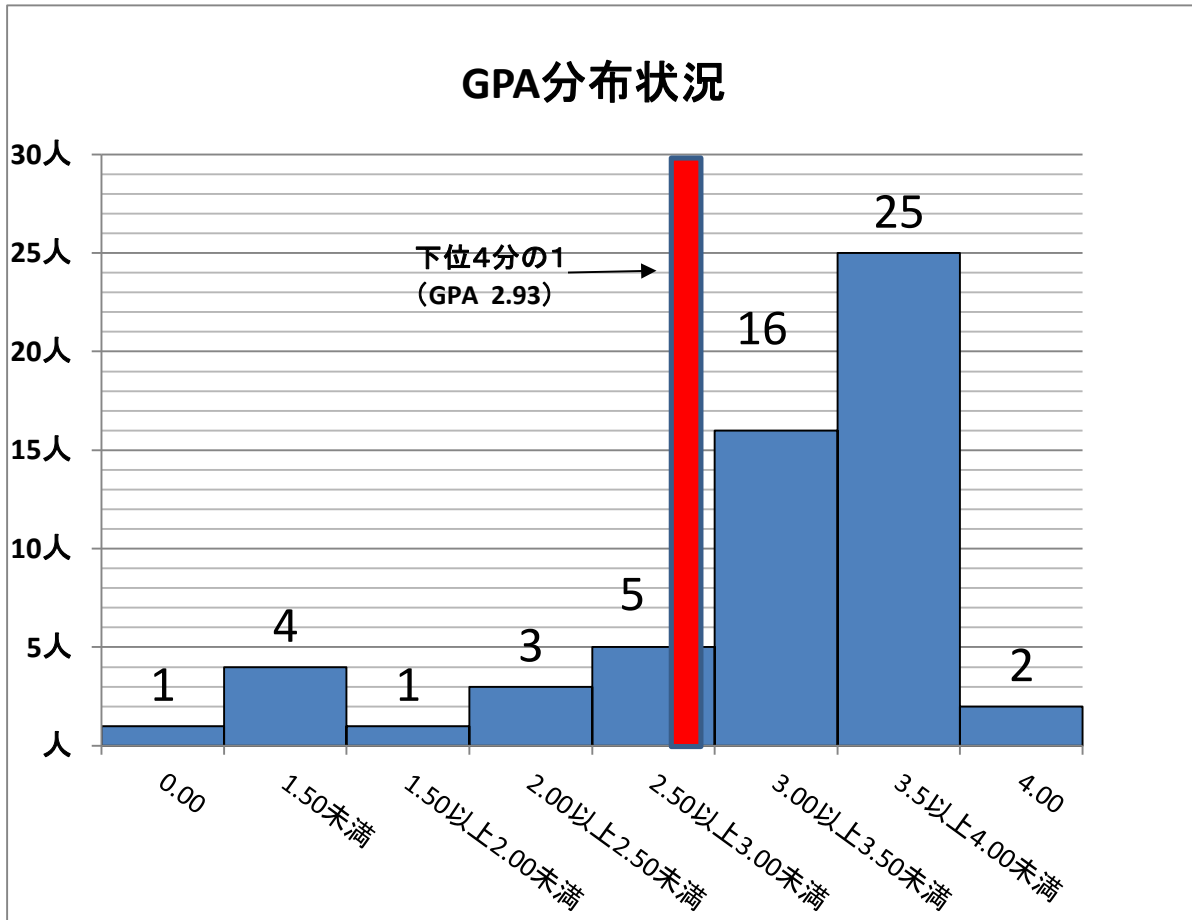

学科名	ウェディングプランナー科	在籍者数	44人
GPA平均値	3.22	GPA下位4分の1	2.78以下
		GPA下位4分の1人数	10人

★GPAは成績評価に以下の評価点をそれぞれ加え、各授業科目の評価点にその単位数を乗じて得た積の合計を、登録科目の総単位数で除して算出する。

評価点

- | | |
|------------------|----|
| A評価(90点以上～100点) | 4点 |
| B評価(80点以上～89点以下) | 3点 |
| C評価(70点以上～79点以下) | 2点 |
| D評価(60点以上～69点以下) | 1点 |
| E評価(出席不良) | 0点 |
| F評価(59点以下) | 0点 |

学科名	ウェディングプランナー科	在籍者数	32人
GPA平均値	3.75	GPA下位4分の1	3.57以下
		GPA下位4分の1人数	7人

★GPAは成績評価に以下の評価点をそれぞれ加え、各授業科目の評価点にその単位数を乗じて得た積の合計を、登録科目の総単位数で除して算出する。

評価点

A評価(90点以上～100点)	4点
B評価(80点以上～89点以下)	3点
C評価(70点以上～79点以下)	2点
D評価(60点以上～69点以下)	1点
E評価(出席不良)	0点
F評価(59点以下)	0点

学科名	ウェディング科		在籍者数	67人	
GPA平均値	3.37	GPA下位4分の1	3.12以下	GPA下位4分の1人数	16人

★GPAは成績評価に以下の評価点をそれぞれ加え、各授業科目の評価点にその単位数を乗じて得た積の合計を、登録科目の総単位数で除して算出する。

評価点

A評価(90点以上～100点)	4点
B評価(80点以上～89点以下)	3点
C評価(70点以上～79点以下)	2点
D評価(60点以上～69点以下)	1点
E評価(出席不良)	0点
F評価(59点以下)	0点