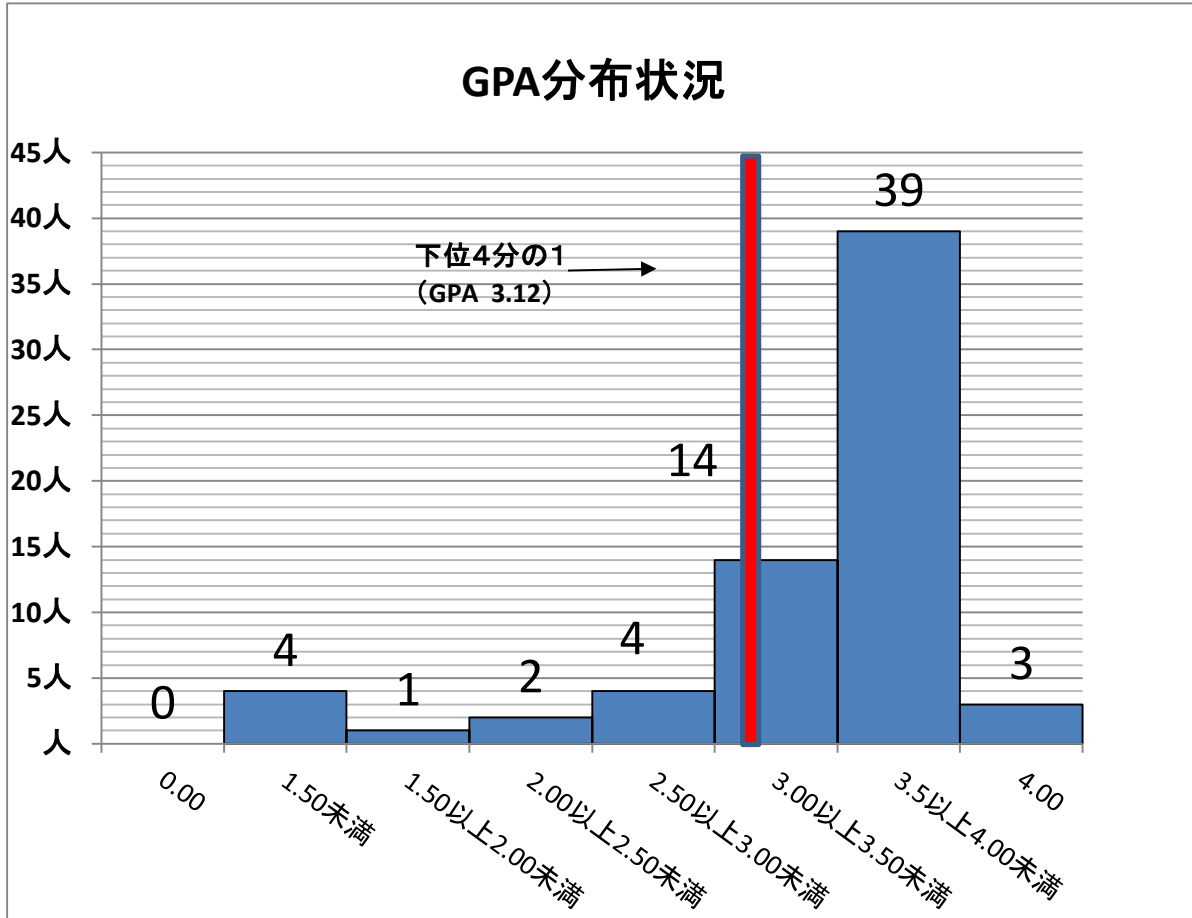

学科名	ウェディングプランナー科	在籍者数	32人
GPA平均値	3.45	GPA下位4分の1	3.43以下
		GPA下位4分の1人数	8人

★GPAは成績評価に以下の評価点をそれぞれ加え、各授業科目の評価点にその単位数を乗じて得た積の合計を、登録科目の総単位数で除して算出する。

評価点

- A評価(90点以上～100点) 4点
- B評価(80点以上～89点以下) 3点
- C評価(70点以上～79点以下) 2点
- D評価(60点以上～69点以下) 1点
- E評価(出席不良) 0点
- F評価(59点以下) 0点

学科名	ウェディングプランナー科	在籍者数	44人
GPA平均値	3.22	GPA下位4分の1	2.78以下
		GPA下位4分の1人数	10人

★GPAは成績評価に以下の評価点をそれぞれ加え、各授業科目の評価点にその単位数を乗じて得た積の合計を、登録科目の総単位数で除して算出する。

評価点

- | | |
|------------------|----|
| A評価(90点以上～100点) | 4点 |
| B評価(80点以上～89点以下) | 3点 |
| C評価(70点以上～79点以下) | 2点 |
| D評価(60点以上～69点以下) | 1点 |
| E評価(出席不良) | 0点 |
| F評価(59点以下) | 0点 |

学科名	ウェディングプランナー科	在籍者数	32人
GPA平均値	3.75	GPA下位4分の1	3.57以下
		GPA下位4分の1人数	7人

★GPAは成績評価に以下の評価点をそれぞれ加え、各授業科目の評価点にその単位数を乗じて得た積の合計を、登録科目の総単位数で除して算出する。

評価点

A評価(90点以上～100点)	4点
B評価(80点以上～89点以下)	3点
C評価(70点以上～79点以下)	2点
D評価(60点以上～69点以下)	1点
E評価(出席不良)	0点
F評価(59点以下)	0点