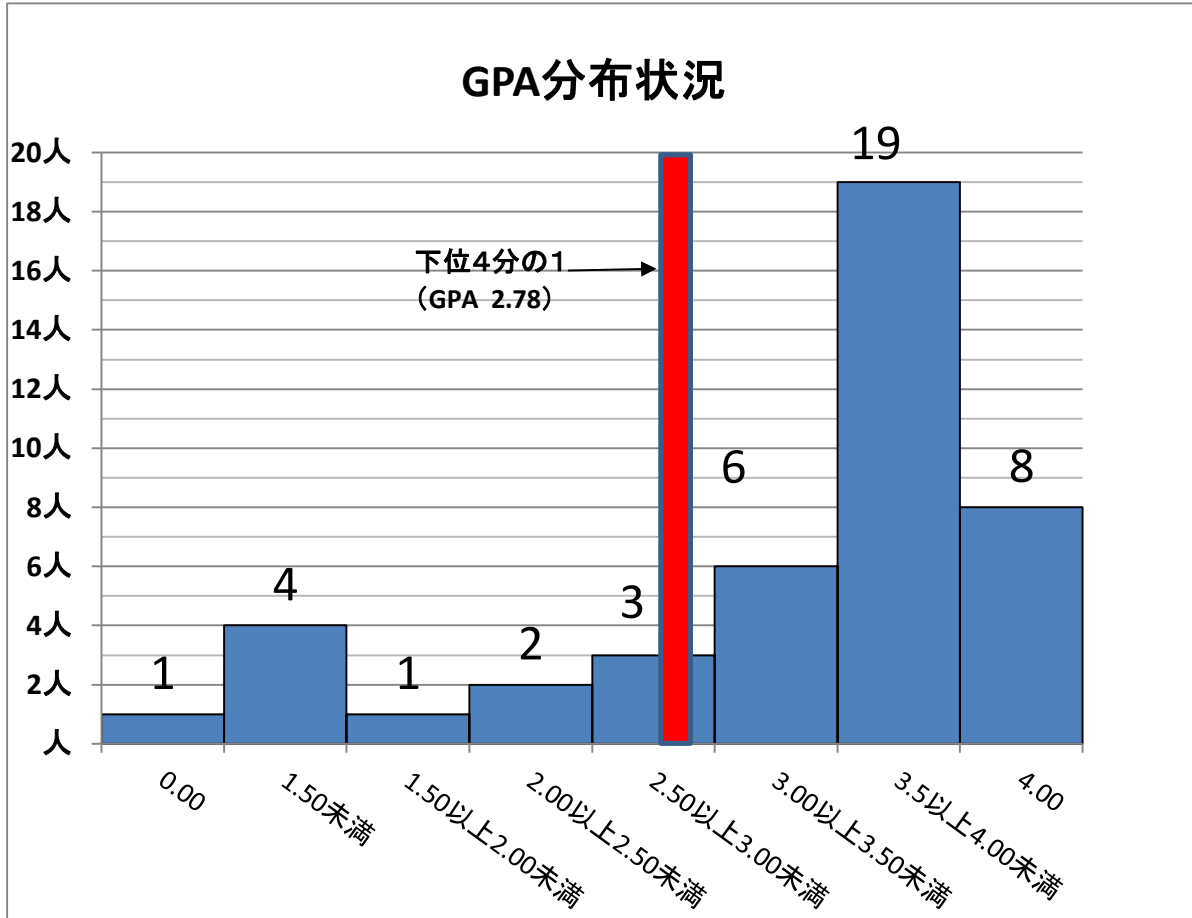

学科名	ウェディングプランナー科	在籍者数	32人
GPA平均値	3.45	GPA下位4分の1	3.43以下
		GPA下位4分の1人数	8人

★GPAは成績評価に以下の評価点をそれぞれ加え、各授業科目の評価点にその単位数を乗じて得た積の合計を、登録科目の総単位数で除して算出する。

評価点

- A評価(90点以上～100点) 4点
- B評価(80点以上～89点以下) 3点
- C評価(70点以上～79点以下) 2点
- D評価(60点以上～69点以下) 1点
- E評価(出席不良) 0点
- F評価(59点以下) 0点

学科名	ウェディングプランナー科	在籍者数	44人
GPA平均値	3.22	GPA下位4分の1	2.78以下
		GPA下位4分の1人数	10人

★GPAは成績評価に以下の評価点をそれぞれ加え、各授業科目の評価点にその単位数を乗じて得た積の合計を、登録科目の総単位数で除して算出する。

評価点

- | | |
|------------------|----|
| A評価(90点以上～100点) | 4点 |
| B評価(80点以上～89点以下) | 3点 |
| C評価(70点以上～79点以下) | 2点 |
| D評価(60点以上～69点以下) | 1点 |
| E評価(出席不良) | 0点 |
| F評価(59点以下) | 0点 |

学科名	ウェディングプランナー科	在籍者数	32人
GPA平均値	3.75	GPA下位4分の1	3.57以下
		GPA下位4分の1人数	7人

★GPAは成績評価に以下の評価点をそれぞれ加え、各授業科目の評価点にその単位数を乗じて得た積の合計を、登録科目の総単位数で除して算出する。

評価点

A評価(90点以上～100点)	4点
B評価(80点以上～89点以下)	3点
C評価(70点以上～79点以下)	2点
D評価(60点以上～69点以下)	1点
E評価(出席不良)	0点
F評価(59点以下)	0点