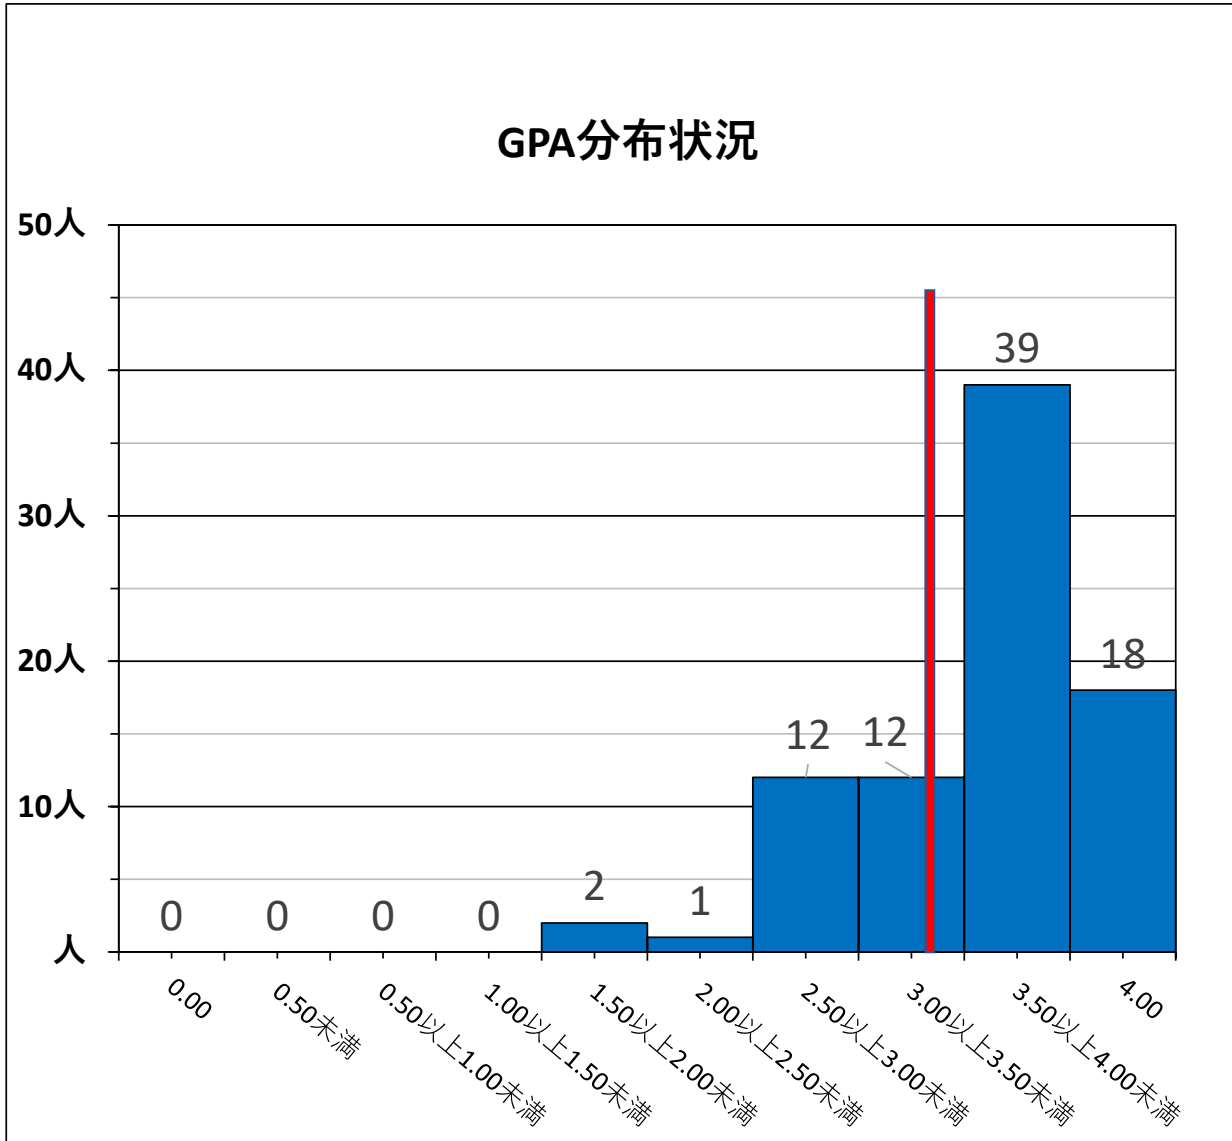

学科名

ウェディング科

学年 2年

| | | | | | |
|--------|---------|-----------|--------|-------------|-----|
| 学科名 | ウェディング科 | 在籍者数 | 84人 | | |
| GPA平均値 | 3.56 | GPA下位4分の1 | 3.31以下 | GPA下位4分の1人数 | 21人 |